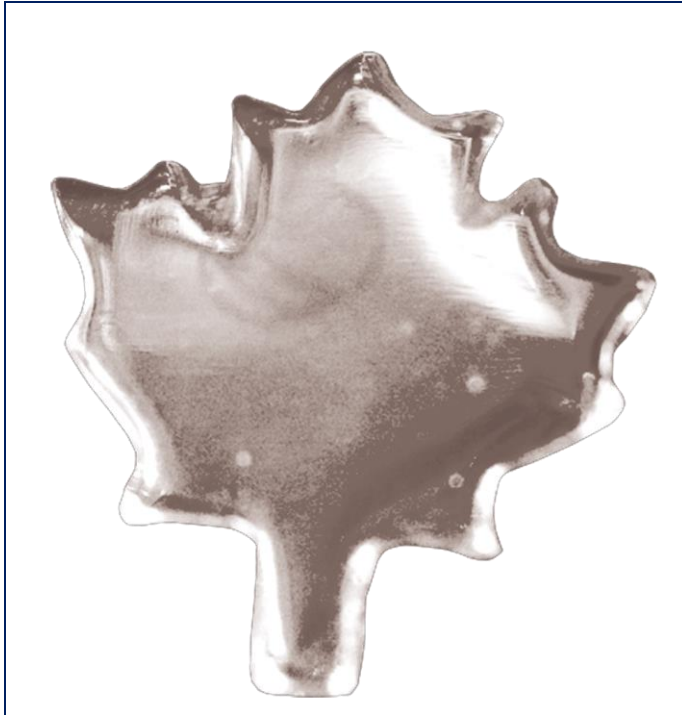

izi Blatt - weissgold

BESCHREIBUNG

- speziell für die Befestigung auf natürlichen Zähnen
- aus 18 Karat Weißgold
- inkl. Befestigungsanleitung
- Lieferumfang: 1 Stück

REF	18WG19
Farbe	Weissgold
Größe	
Material	
EAN	
Zolltarifnummer	71131900