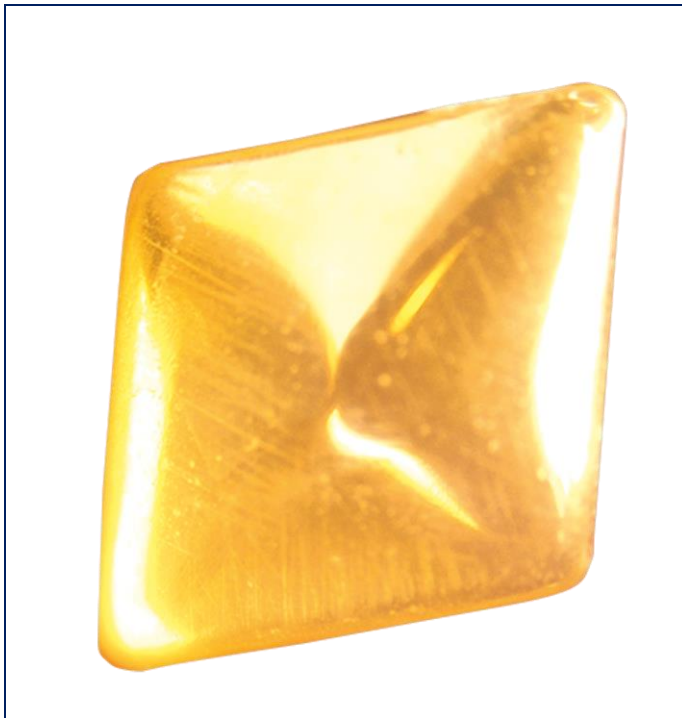

izi Karo - gold

BESCHREIBUNG

- speziell für die Befestigung auf natürlichen Zähnen
- aus 22 Karat Gold
- inkl. Befestigungsanleitung
- Lieferumfang: 1 Stück

REF	22Y510
Farbe	Gold
Größe	
Material	
EAN	
Zolltarifnummer	71131900