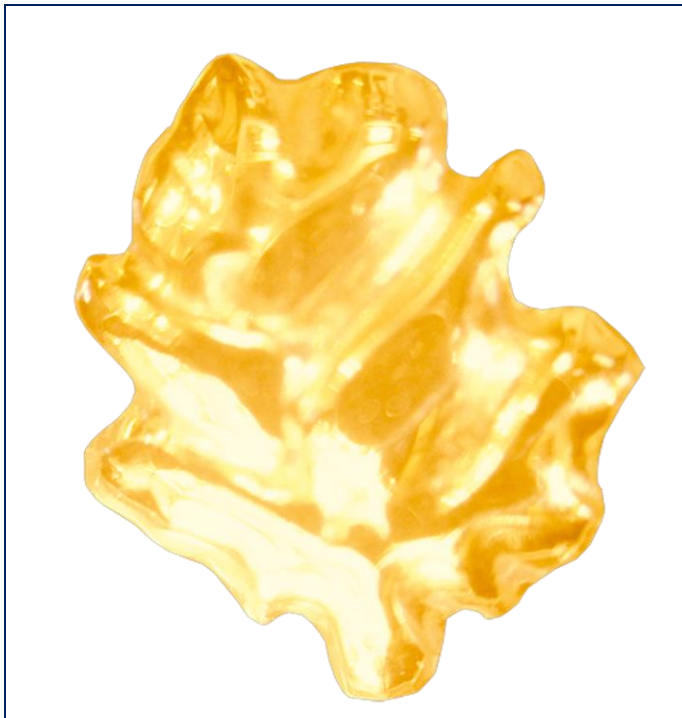

izi Rose - gold

BESCHREIBUNG

- speziell für die Befestigung auf natürlichen Zähnen
- aus 22 Karat Gold
- inkl. Befestigungsanleitung
- Lieferumfang: 1 Stück

REF	22YG10
Farbe	Gold
Größe	
Material	
EAN	
Zolltarifnummer	71131900