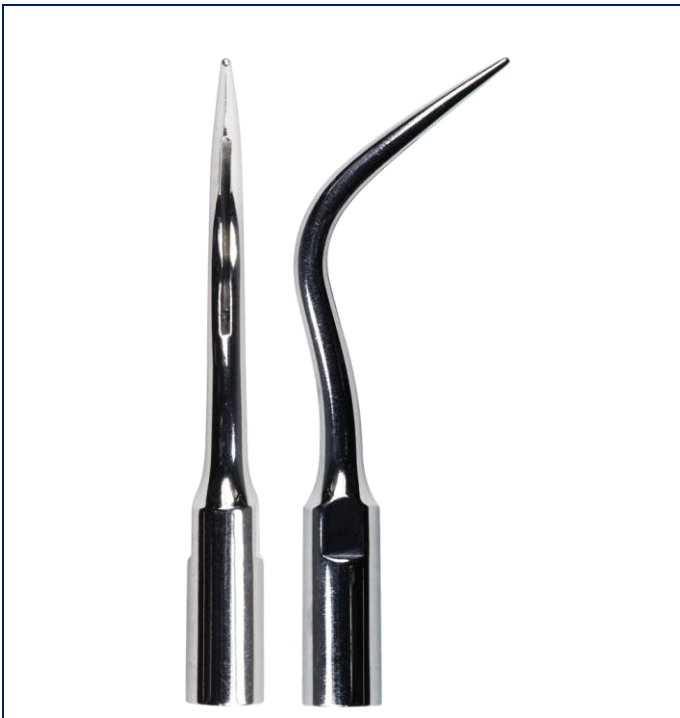

## Paro-Spitze: APD4, Satelec- und NSK-kompatibel, Edelstahl

### BESCHREIBUNG

- kompatibel für Satelec
- Lieferumfang: 1 Stück

<b>REF</b>	APD4
<b>Farbe</b>	
<b>Größe</b>	APD4
<b>Material</b>	Edelstahl
<b>EAN</b>	
<b>Zolltarifnummer</b>	90184990

<b>VE</b>	Stück
<b>Gewicht in kg</b>	0,009
<b>Maße BxHxT (mm)</b>	50 x 12 x 40
<b>VE pro VPE</b>	1
<b>Gewicht in kg</b>	
<b>Maße BxHxT (mm)</b>	
<b>VPE pro Palette</b>	
<b>Gewicht in kg</b>	
<b>Maße BxHxT (mm)</b>	