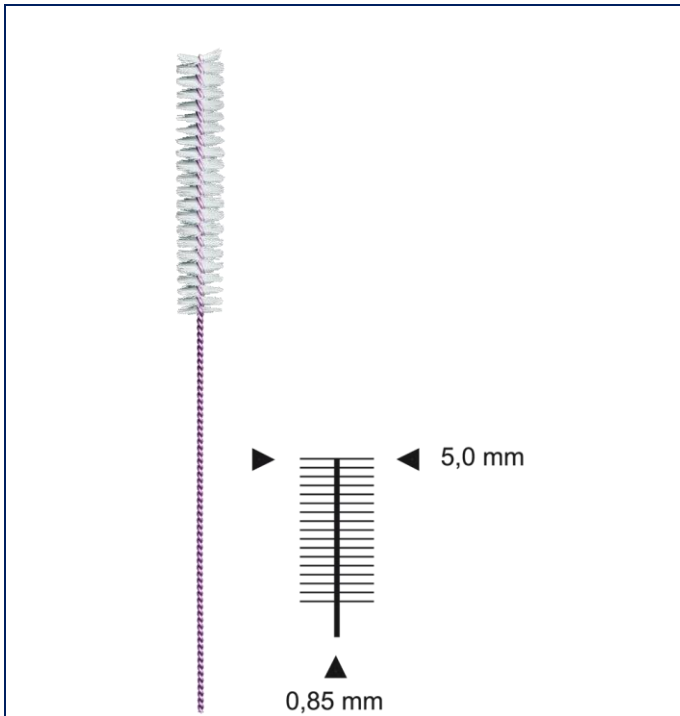

### BESCHREIBUNG

- spezielle Langdrahtbürsten zur Pflege der Interdentalräume, Brücken oder Brackets
- mit langem Griffstück
- Draht lackiert
- mit Nylonhaar

<b>REF</b>	WSL009
<b>Farbe</b>	Lila
<b>Größe</b>	Medium / ø Draht 0,85 mm / Bürste 5 mm
<b>Material</b>	
<b>EAN</b>	
<b>Zolltarifnummer</b>	96032100

<b>VE</b>	Packung
<b>Gewicht in kg</b>	0,003
<b>Maße BxHxT (mm)</b>	80 x 5 x 55
<b>VE pro VPE</b>	10
<b>Gewicht in kg</b>	
<b>Maße BxHxT (mm)</b>	
<b>VPE pro Palette</b>	
<b>Gewicht in kg</b>	
<b>Maße BxHxT (mm)</b>	