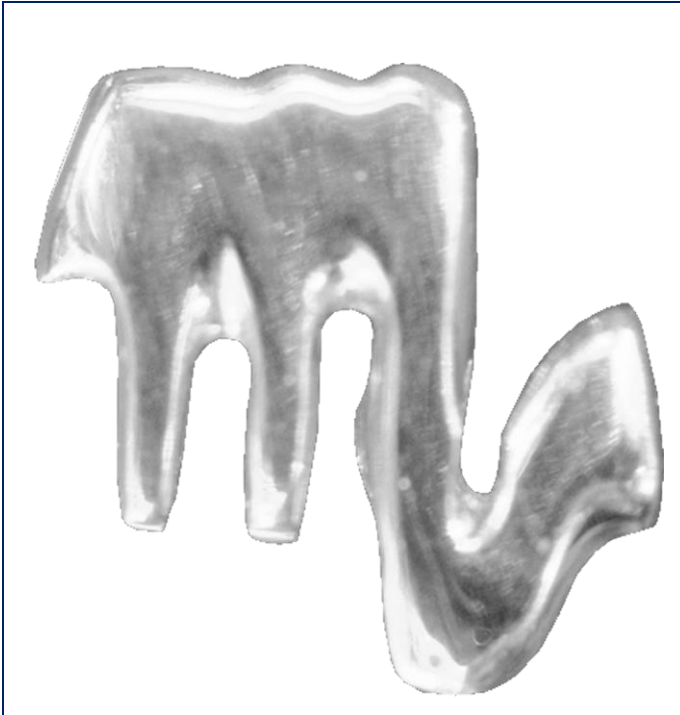

## izi Sternzeichen Skorpion - weissgold

### BESCHREIBUNG

- speziell für die Befestigung auf natürlichen Zähnen
- aus 18 Karat Weißgold
- inkl. Befestigungsanleitung
- Lieferumfang: 1 Stück

<b>REF</b>	18WZ08
<b>Farbe</b>	Weissgold
<b>Größe</b>	
<b>Material</b>	
<b>EAN</b>	
<b>Zolltarifnummer</b>	71131900