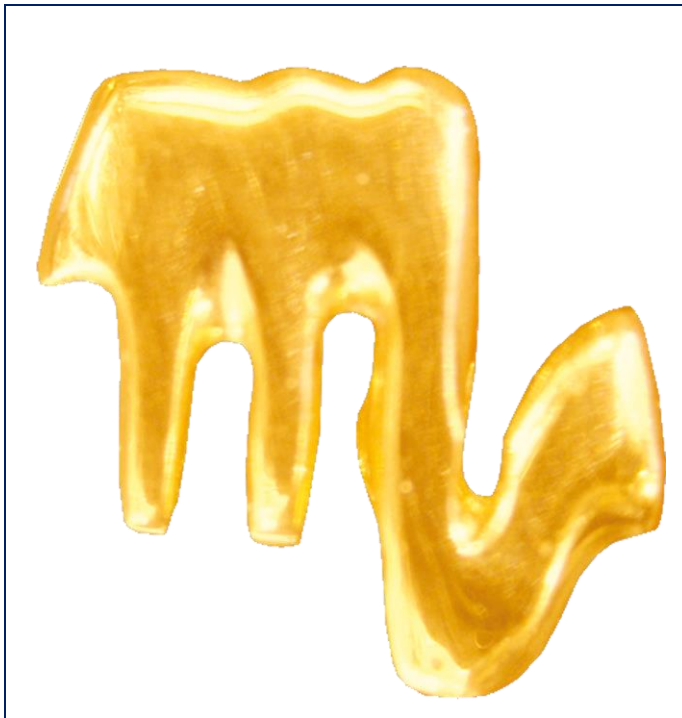

izi Sternzeichen Skorpion - gold

BESCHREIBUNG

- speziell für die Befestigung auf natürlichen Zähnen
- aus 22 Karat Gold
- inkl. Befestigungsanleitung
- Lieferumfang: 1 Stück

REF	22YZ08
Farbe	Gold
Größe	
Material	
EAN	
Zolltarifnummer	71131900