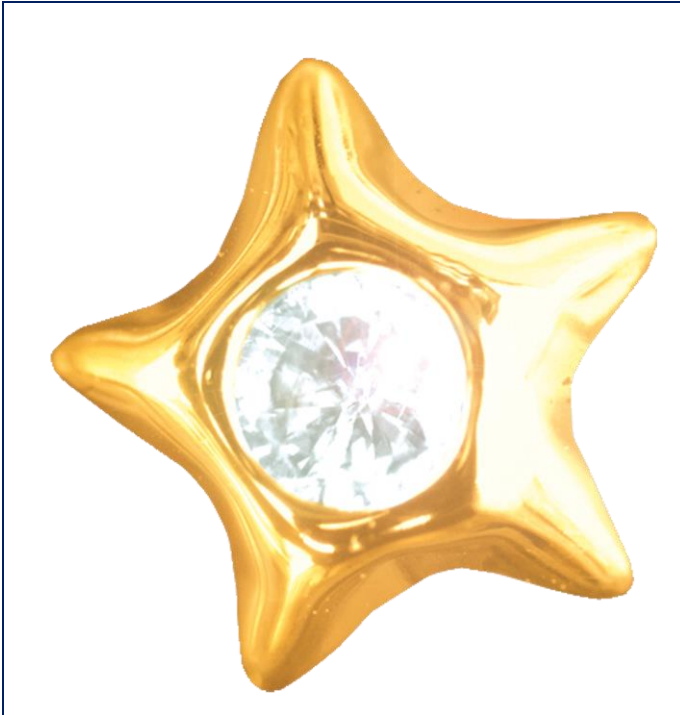

izi Stern / Zirkon-Schmuckstein - gold

BESCHREIBUNG

- speziell für die Befestigung auf natürlichen Zähnen
- aus 22 Karat Gold
- inkl. Befestigungsanleitung
- Lieferumfang: 1 Stück

REF	22Y601
Farbe	Gold
Größe	
Material	
EAN	
Zolltarifnummer	71131900