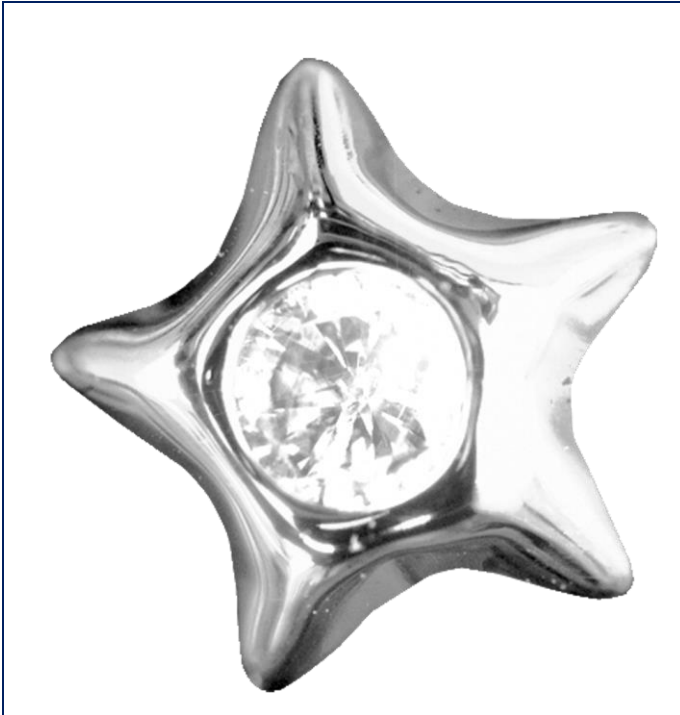

izi Stern / Diamant 0,01 kt - weissgold

BESCHREIBUNG

- speziell für die Befestigung auf natürlichen Zähnen
- aus 18 Karat Weißgold
- inkl. Befestigungsanleitung
- Lieferumfang: 1 Stück

| | |
|------------------------|-----------|
| REF | 18W600 |
| Farbe | Weissgold |
| Größe | |
| Material | |
| EAN | |
| Zolltarifnummer | 71131900 |