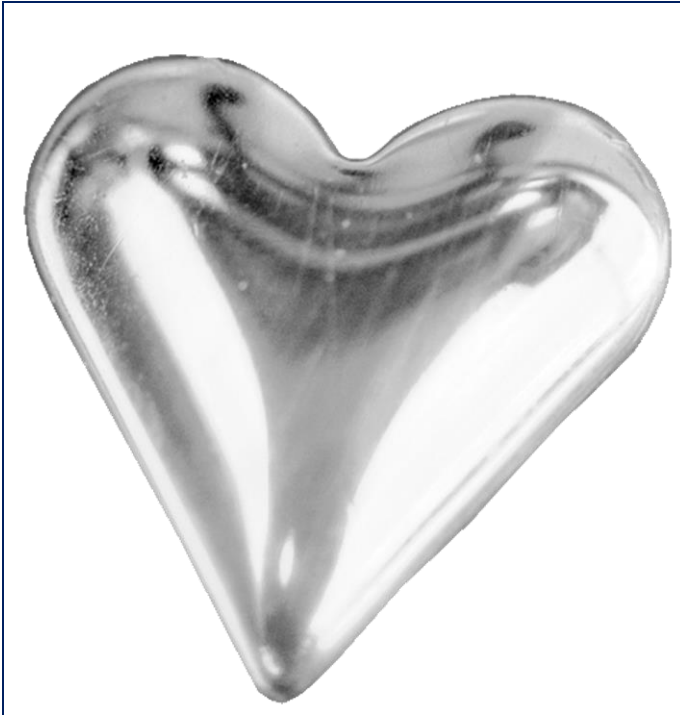

izi Herz, groß - weissgold

BESCHREIBUNG

- speziell für die Befestigung auf natürlichen Zähnen
- aus 18 Karat Weißgold
- inkl. Befestigungsanleitung
- Lieferumfang: 1 Stück

REF	18W506
Farbe	Weissgold
Größe	
Material	
EAN	
Zolltarifnummer	71131900

VE	Stück
Gewicht in kg	0,001
Maße BxHxT (mm)	75 x 2 x 40
VE pro VPE	1
Gewicht in kg	
Maße BxHxT (mm)	
VPE pro Palette	
Gewicht in kg	
Maße BxHxT (mm)	

Änderungen vorbehalten. Angaben ohne Gewähr.