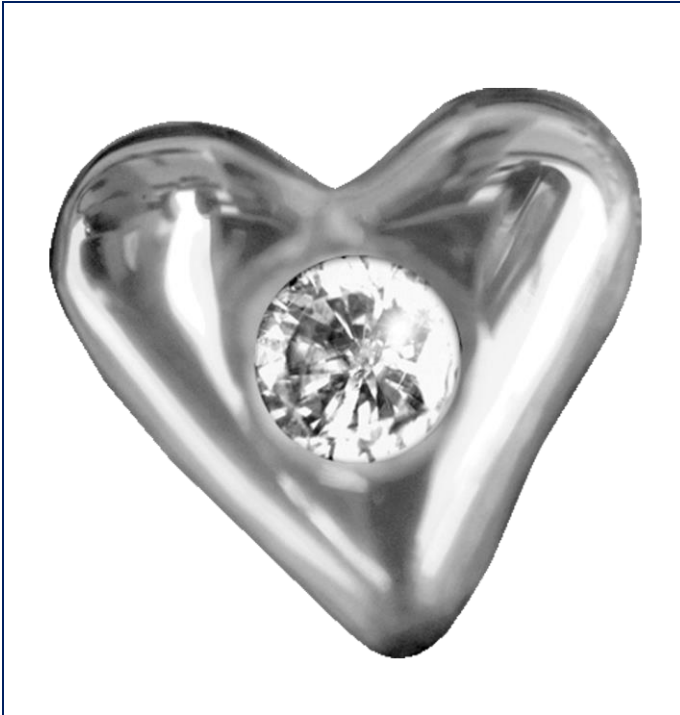

## izi Herz / Diamant 0,01 kt - weissgold

### BESCHREIBUNG

- speziell für die Befestigung auf natürlichen Zähnen
- aus 18 Karat Weißgold
- inkl. Befestigungsanleitung
- Lieferumfang: 1 Stück

<b>REF</b>	18W620
<b>Farbe</b>	Weissgold
<b>Größe</b>	
<b>Material</b>	
<b>EAN</b>	
<b>Zolltarifnummer</b>	71131900