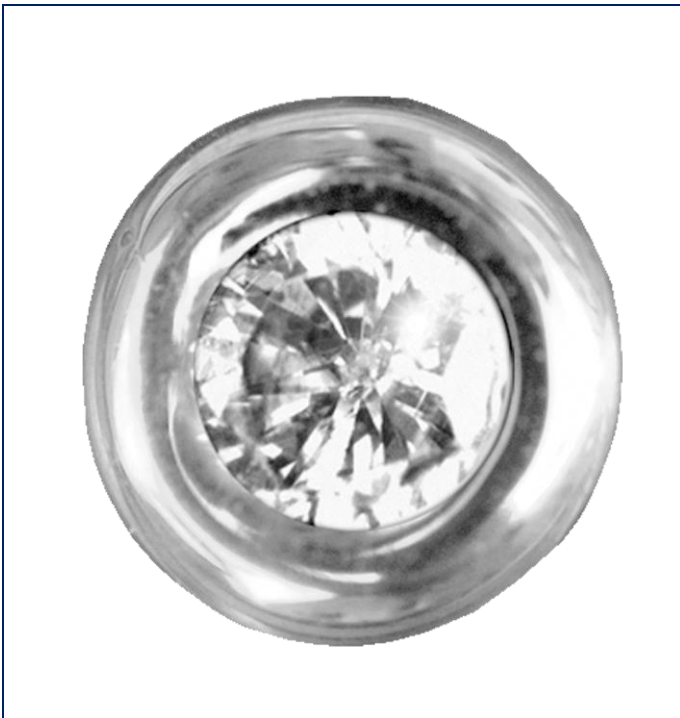

izi Kreis / White Brilliant 0,02 kt - weissgold

BESCHREIBUNG

- speziell für die Befestigung auf natürlichen Zähnen
- aus 18 Karat Weißgold
- inkl. Befestigungsanleitung
- Lieferumfang: 1 Stück

REF	18W644
Farbe	Weissgold
Größe	
Material	
EAN	
Zolltarifnummer	71131900

VE	Stück
Gewicht in kg	0,001
Maße BxHxT (mm)	75 x 2 x 40
VE pro VPE	1
Gewicht in kg	
Maße BxHxT (mm)	
VPE pro Palette	
Gewicht in kg	
Maße BxHxT (mm)	

Änderungen vorbehalten. Angaben ohne Gewähr.