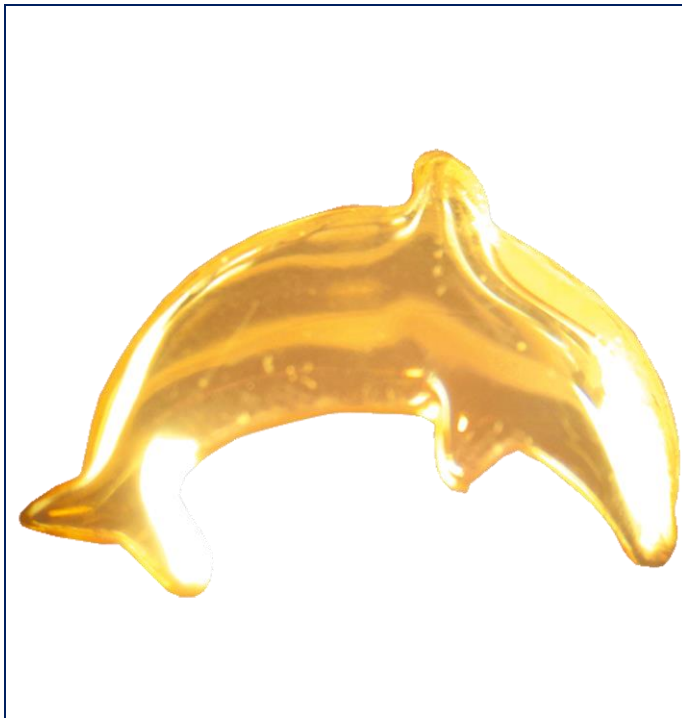

izi Delphin - gold

BESCHREIBUNG

- speziell für die Befestigung auf natürlichen Zähnen
- aus 22 Karat Gold
- inkl. Befestigungsanleitung
- Lieferumfang: 1 Stück

REF	22Y509
Farbe	Gold
Größe	
Material	
EAN	
Zolltarifnummer	71131900

VE	Stück
Gewicht in kg	0,001
Maße BxHxT (mm)	75 x 2 x 40
VE pro VPE	1
Gewicht in kg	
Maße BxHxT (mm)	
VPE pro Palette	
Gewicht in kg	
Maße BxHxT (mm)	

Änderungen vorbehalten. Angaben ohne Gewähr.