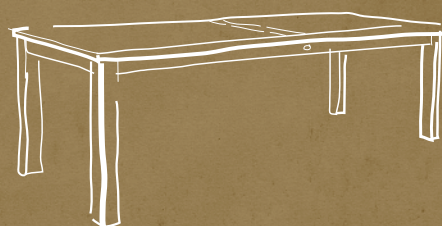

UVP € 1.450

WWW.TERRA-CASA.EU

PRODUKTDDETAILS TISCH BANDUNG, GROSS

- › gehört zur Serie „Bandung“
- › Material: Teakholz
- › rechteckige Form
- › ohne Schirmaussparung
- › ist nicht endmontiert
- › Lieferumfang: 1 x Tischplatte,
4 x Tischfüße, Zubehör