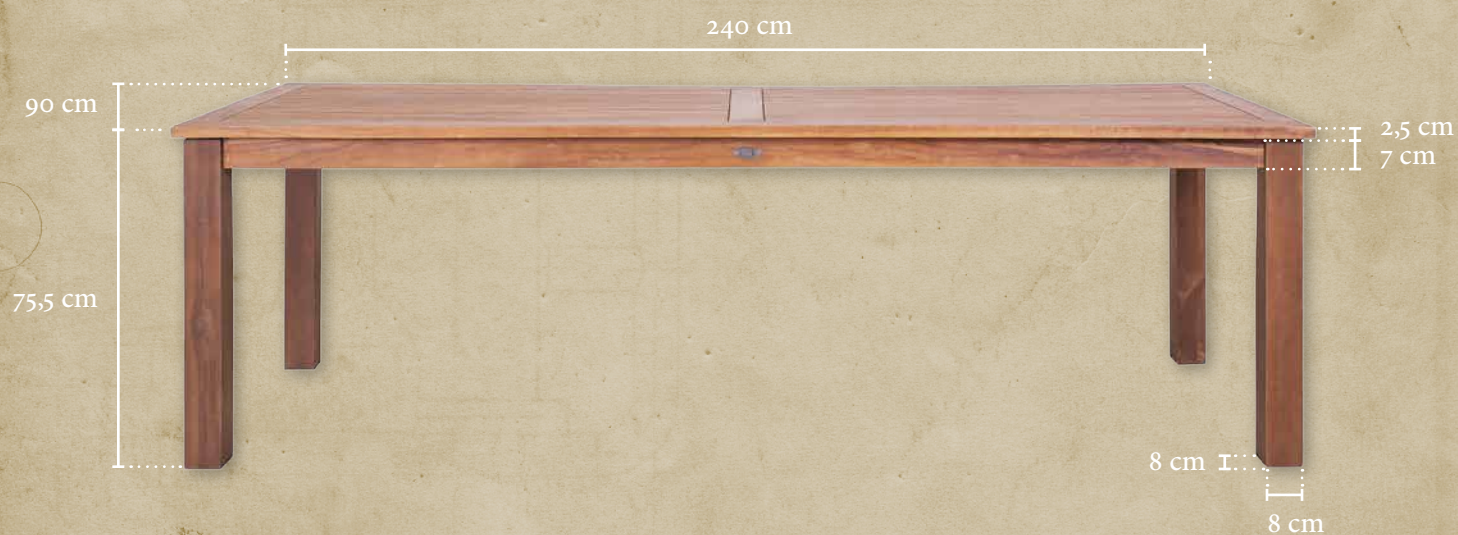

UVP € 1.450

WWW.TERRA-CASA.EU

PRODUKTDDETAILS TISCH BANDUNG, GROSS

- › gehört zur Serie „Bandung“
- › Material: Teakholz
- › rechteckige Form
- › ohne Schirmaussparung
- › ist nicht endmontiert
- › Lieferumfang: 1 x Tischplatte,
4 x Tischfüße, Zubehör