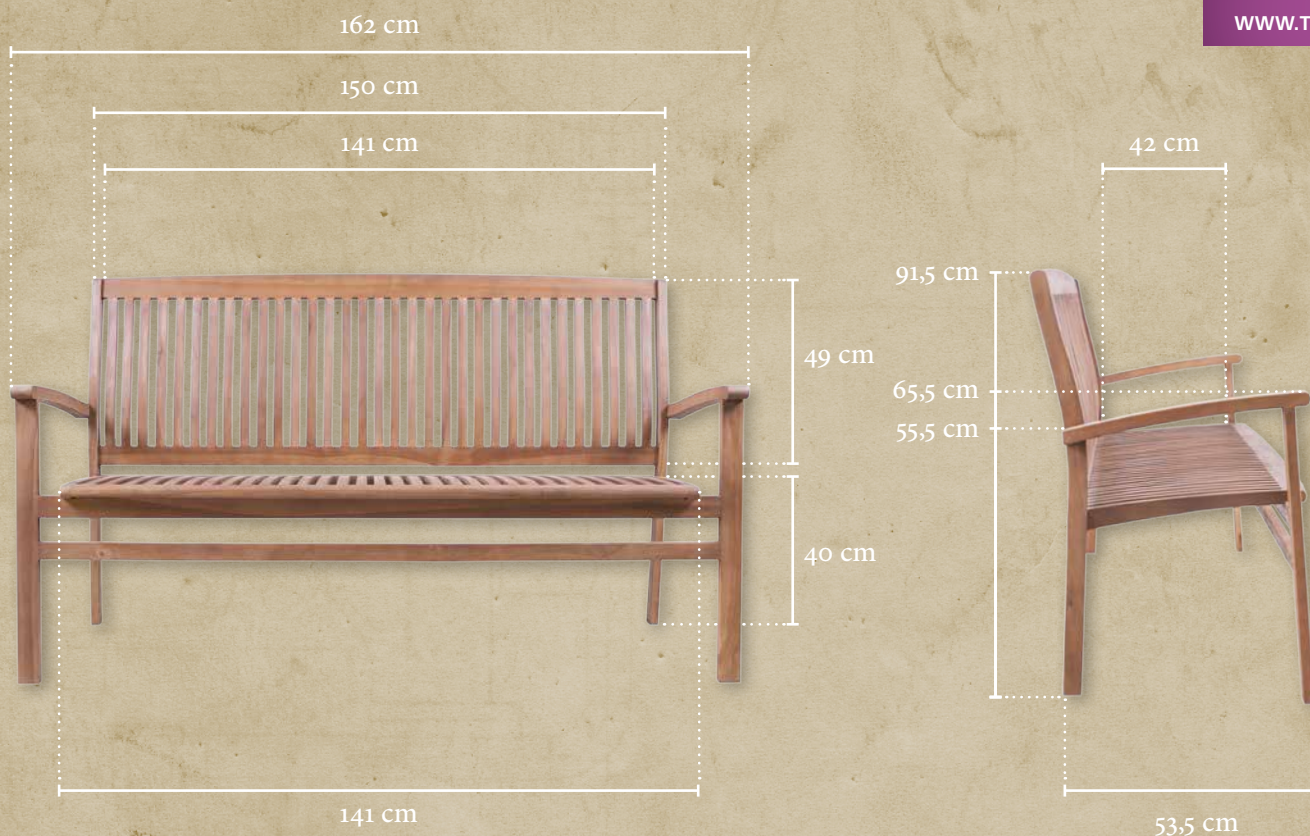

UVP € 280

WWW.TERRA-CASA.EU

PRODUKTDETAILS
GARTENBANK MEDAN, 150 CM

- › gehört zur Serie „Medan“
- › Material: Teakholz
- › zeitloses, schlichtes Design
- › leichtes Sitzgefälle
– daher sehr bequem
- › bietet Platz für bis zu 3 Personen
- › Bank ist endmontiert