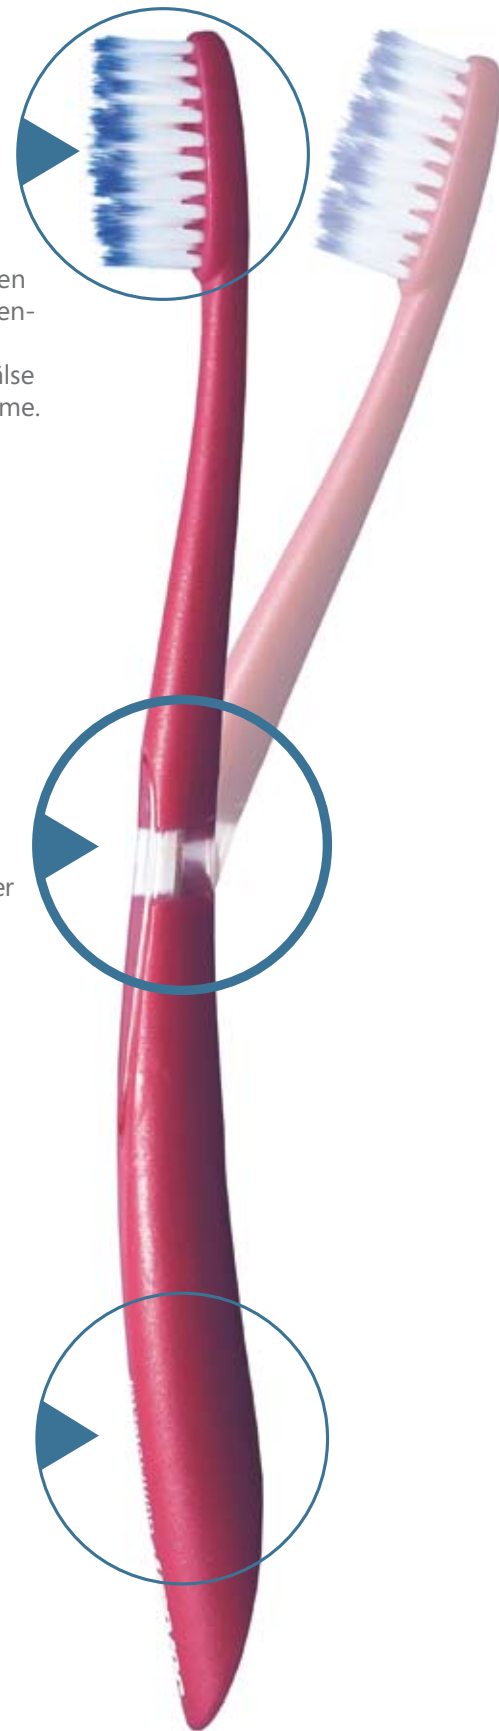

Borstenstärke	soft	medium
Artikel-Nr.	6545200	6545100
PZN	6058070	6058064
Farben	vorsortiert	
Verpackungseinheit	10 Stück	

Deep Clean Technology

Tiefenreinigungsborsten mit mikrofeinen Borstenden zur optimalen Reinigung der Zahnhäse und Zahnzwischenräume.

Knick-System mit Lerneffekt

Eingebaute Druckkontrolle zeigt durch Abknicken an, wenn der Putzdruck zu hoch ist.

Ergonomischer Griff

Gummierter Griff für eine perfekte Handhabung und Kontrolle der Zahnbürste.